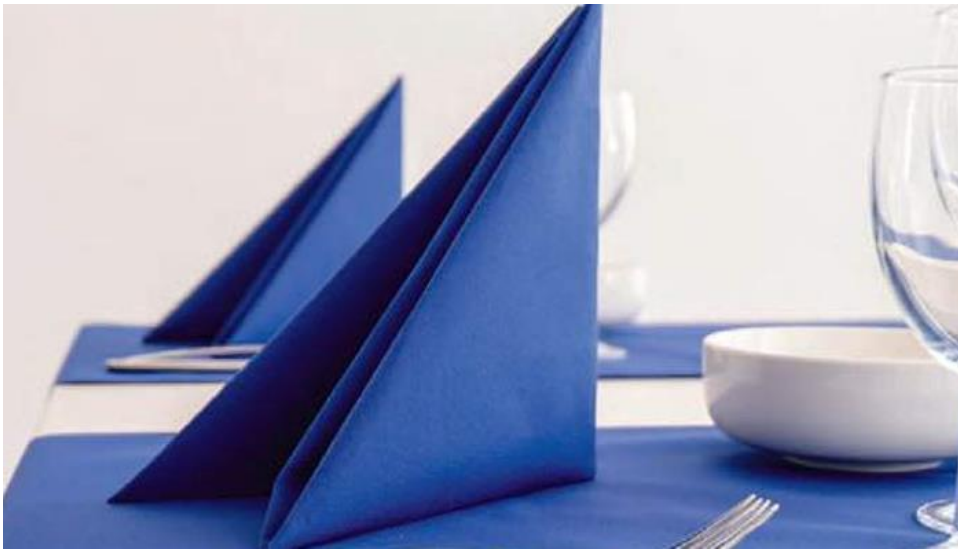

SERVILLETA TISSU-SEC

40x40

*Blanca / Negro

*COLOR: lila, Burdeos, Marrón, Verde oscuro , Naranja, Gris, Pistacho, Azul

MANTEL TISSU-SEC

100X100 cm- -- CAJA 100uds

120x120 cm---- CAJA 80 uds

ROLLO CAMINO.-

0.40X48 m---- (40 serv / rollo)

CAJA 6 Rollos

MANTEL INDIVIDUAL:

30X40 cm - CAJA 400 uds

35x50 cm- CAJA 400 uds

KANGURITOS

SERVILLETA TISSU-SEC

KANGURO:

40x40 - Caja: 40 udx12 paq

Blanco / Negro

*COLOR: lila, Burdeos, Marrón, Verde oscuro , Naranja, Gris, Pistacho, Azul

*Blanca / Negro

*COLOR: lila, Burdeos, Marrón, Verde oscuro , Naranja, Gris, Pistacho, Azul

NUEVO TAMAÑO: 40X32 Caja: 40udx16paq

*Blanca / Negro.

COLOR: BURDEOS., Azul, Marron.