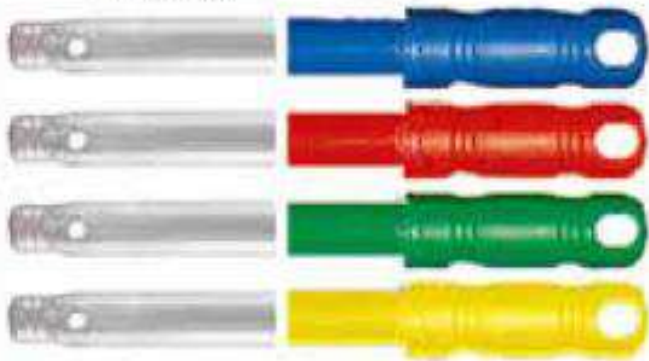

CEPILLO BUQUE
BLUTOP
Fibra dura azul. 28 cm
04614 // CBB

CEPILLO BARENDERO 50 cm
FIBRA DURA
GARRA .
PALO MADRA SIN ROSCA PARA
GARRA

CEPILLO LIMPIATELARAÑA
daptable a palos telescópicos
C/12

CEPILLO EXTRA LARGO RADIADORES
Cabezal flexible
70 cm C/24

CEPILLO RAIZ BUQUE
CEPRAIZ

CEPILLO LIMPIA UÑAS
C/ ASA
7.9 cm 04615 CLU

ESCOBILLERO WC
04640 // EWC
DISPONIBLE EN NEGRO

- Profesional

PALO DE ALUMINIO
1.40 cm/ Plastificado hasta la mitad/
Doble rosca y agujero /4 colores