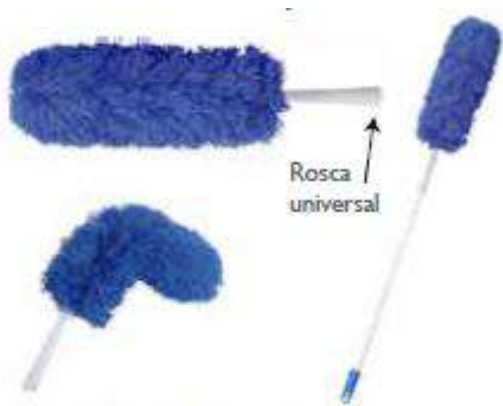

PLUMEROS MICROFIBRA

Cabezal flexible, permite la limpieza de los rincones más difíciles.
Adaptable a cualquier palo por su rosca universal.
Perfecto para limpieza en altura.