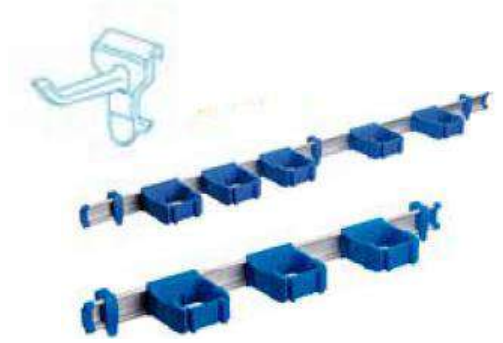

ESPATULA FLEXIBLE
PARA SECADO VEHICULOS
30 cm
06935

Secado ultrarrápido de vehículos.
Limpiar bien antes del primer uso

SEÑAL SUELO MOJADO

ROLLO POSAVASOS :
COLOR NEGRO, GRIS,
MARRON. Ancho 65cm

MULTICOLGADOR ÚTILES TOOLFLEX ONE
KIT Rail 54cm con 3 Cuelgalpalos
ONE (con topes laterales)
Cuelgalpalos ONE (pack-2 unidades)
Gancho colgador ONE (pack-3 unidades)