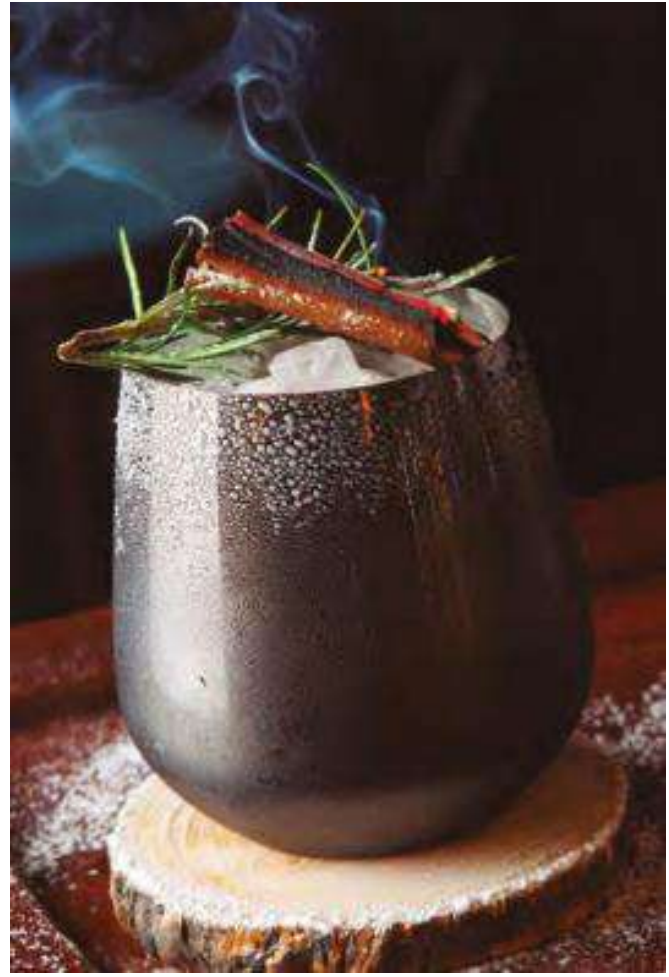

VASOS DE COBRE MATE
Tumbler /540cc
Ref 8196C/ PM//12