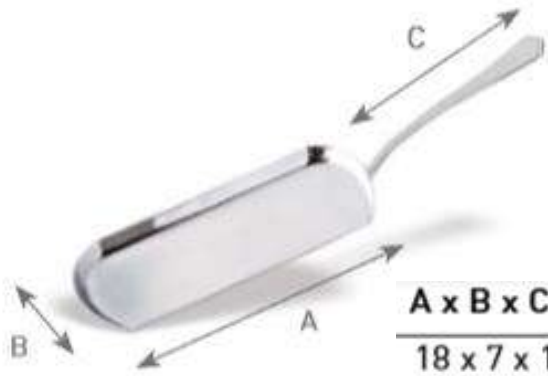

**PALA
RECOGEMIGAS**
18X7X12,5 cm
Ref: PRMIN18

A x B x C cm
18 x 7 x 12,5